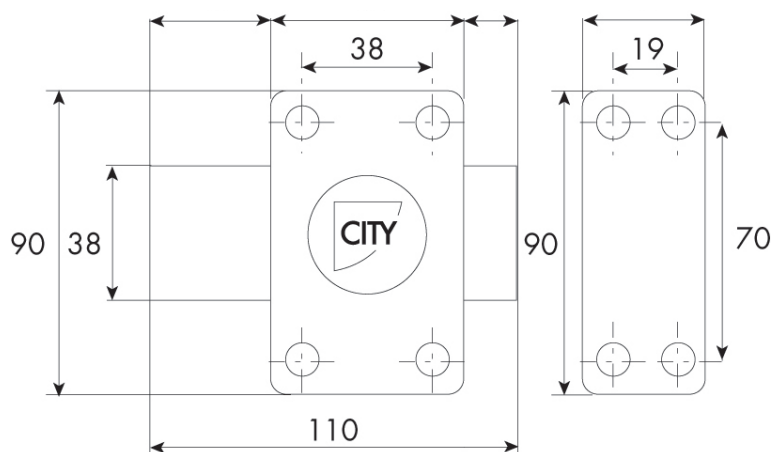

VERROU DE SÛRETÉ

Cylindre rond à bouton CITY 25

- Verrou à cylindre paracentrique, marqué CITY, Ø 23 mm
- Cylindre rond à bouton, à 5 goupilles laiton
- Contres goupilles diabolos anti-crochetage
- Livré avec 3 clés plates laiton nickelé
- Coffre de 90 x 56 mm en acier embouti
- Pêne de 110 mm en acier chromé
- Axe à 45 mm du bord de la porte
- Longueur de 30 à 60 mm
- Finitions : bronzé or en standard

Longueur en mm	Fonction	Codes
30	Varié	28 047 789
30	Sur numéro OPS2	61 676 236
40	Varié	28 047 681
40	Sur numéro OPS1	28 047 630
40	Sur numéro OPS2	28 047 622
40	Sur numéro OPS3	61 676 244
45	Varié	28 047 592
45	Sur numéro OPS1	28 047 568
45	Sur numéro OPS2	28 047 541
45	Sur numéro OPS3	61 676 252
50	Varié	28 047 509
50	Sur numéro OPS2	61 676 260
60	Varié	30 247 671
60	Sur numéro OPS2	61 676 287